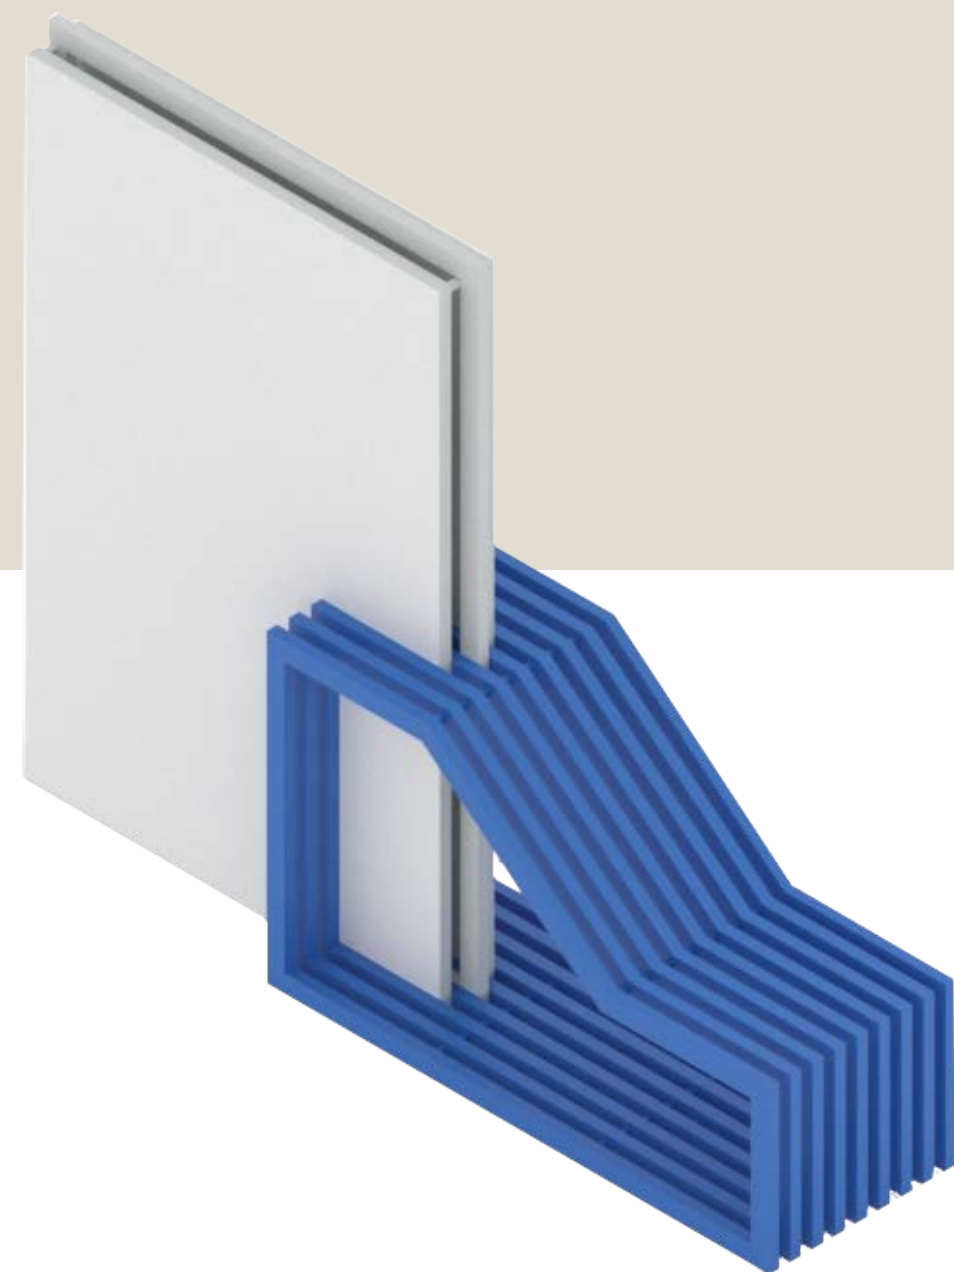

Small Exhibition A