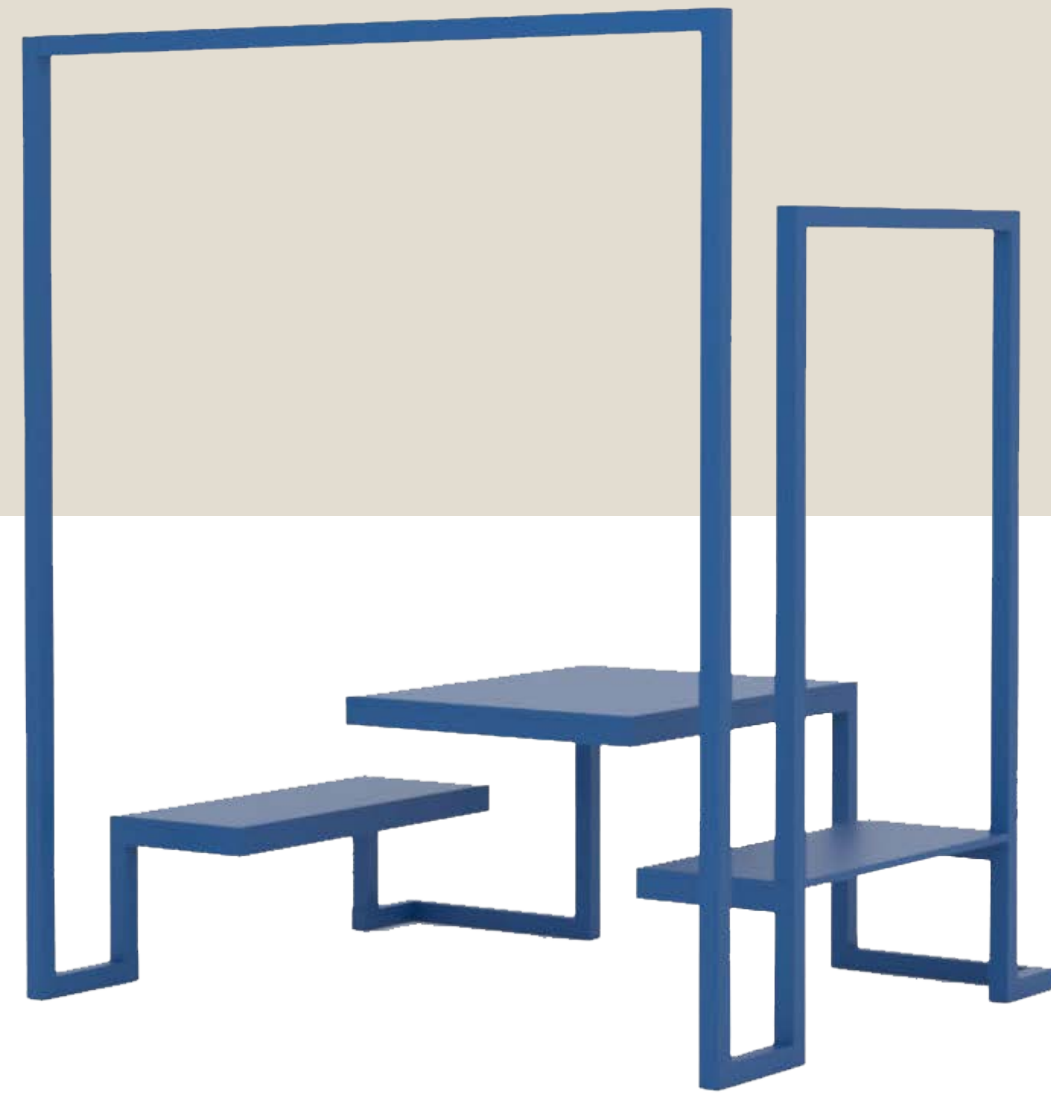

Urban table #2