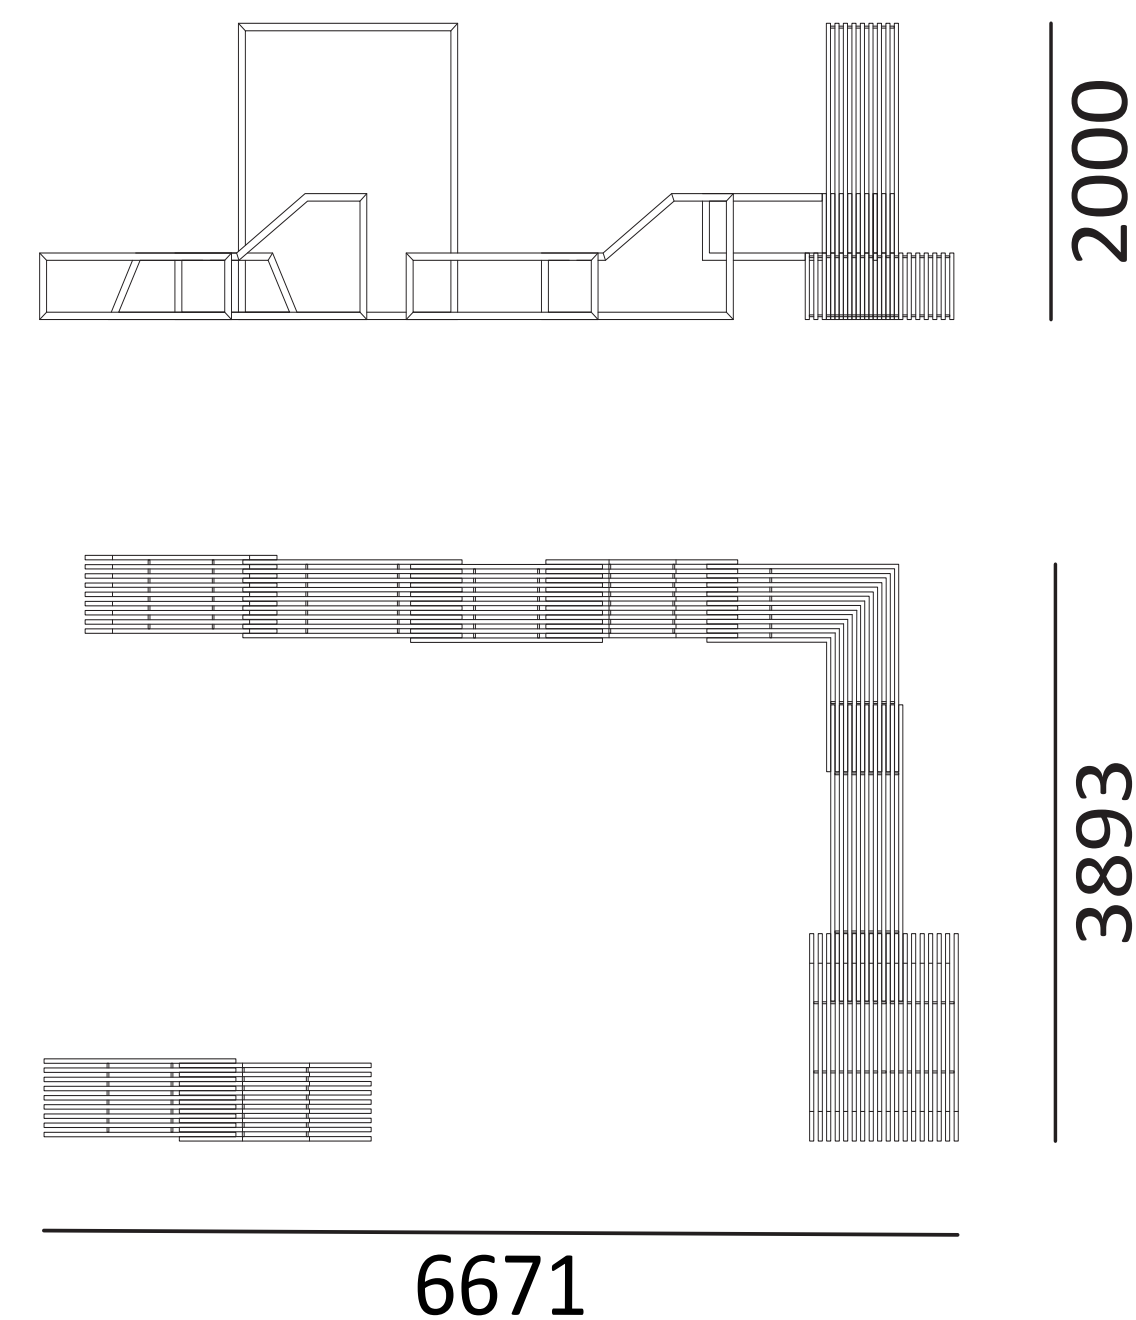

Zastosowanie

Wystawa plenerowa
Instalacje publiczne - miejsca spotkań
Strefy odpoczynku
Przestrzenie dla dzieci
Meble eventowe
lokalizacja do zdjęć