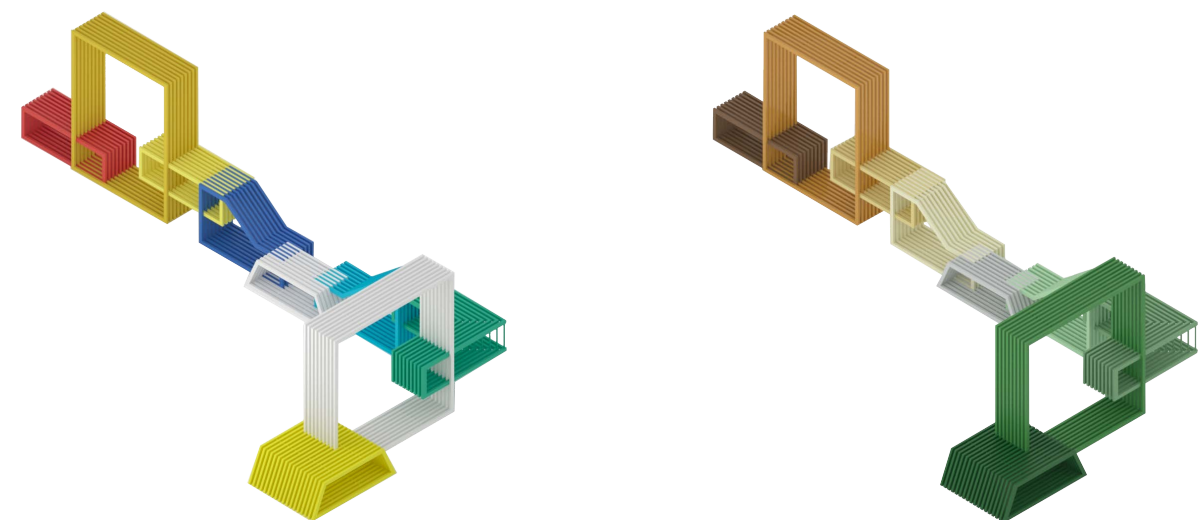

Play Sculpture S1