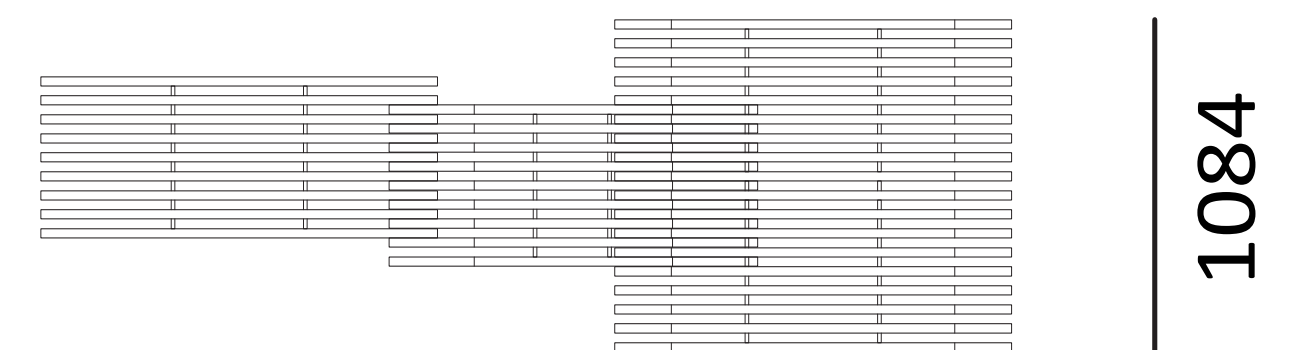

Zastosowanie

Instalacje publiczne - miejsca spotkań
Strefy odpoczynku
Przestrzenie dla dzieci
Meble eventowe