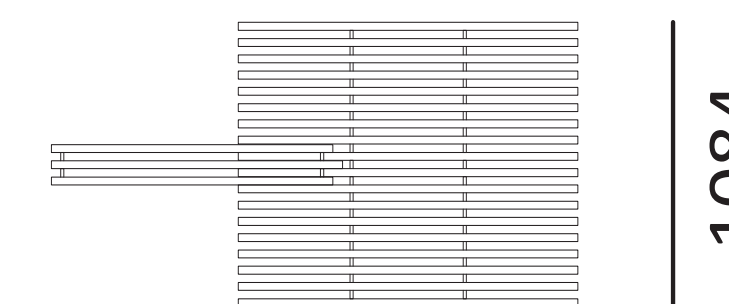

Wymiary i waga

dł. 2171 szer. 1084 wys. 1800 mm
183,5 kg