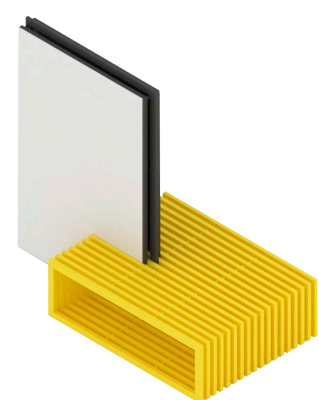

Small Exhibition B