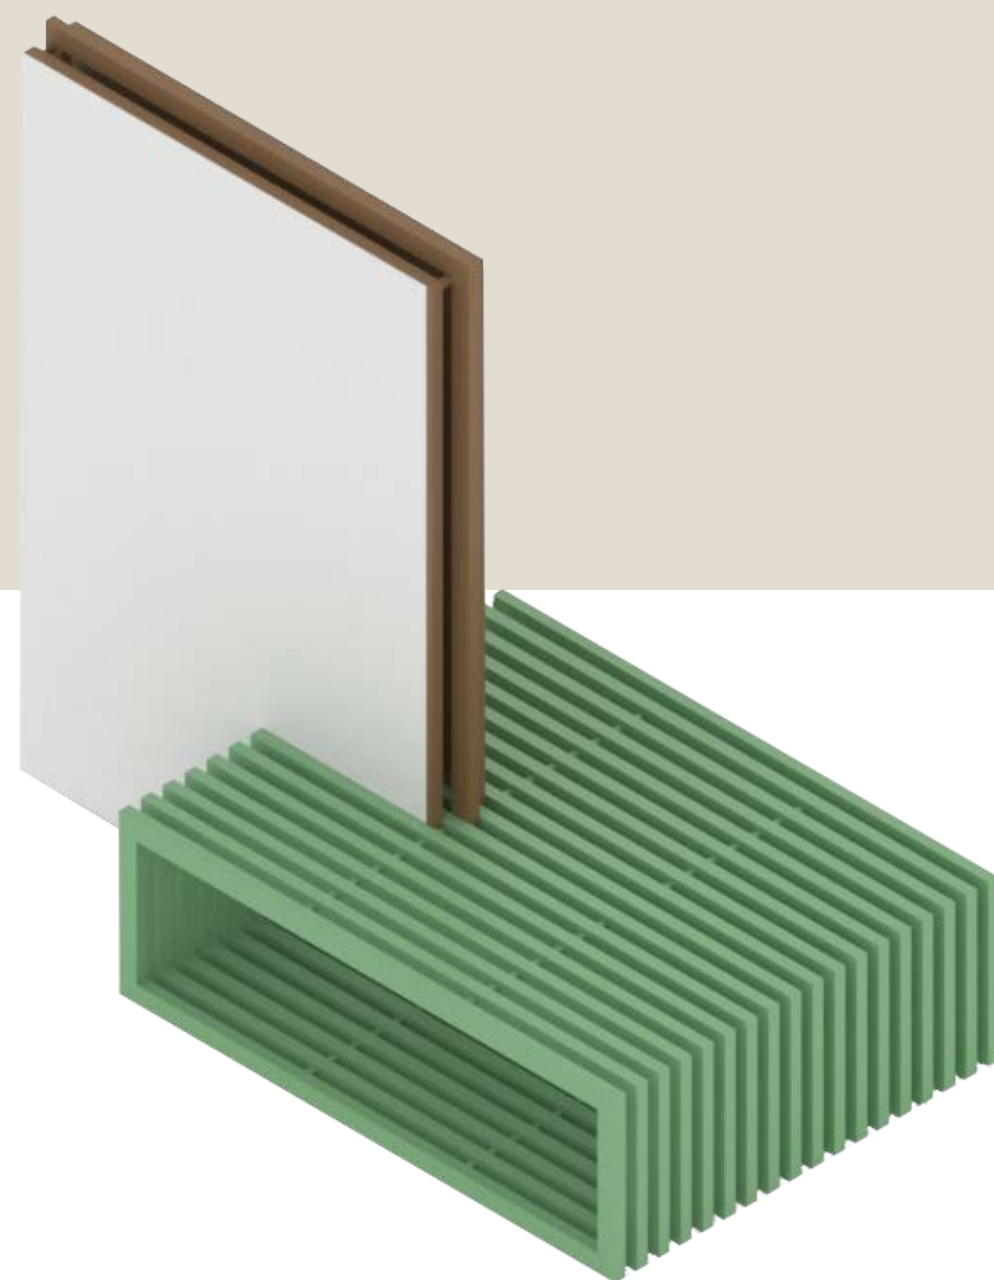

Small Exhibition B