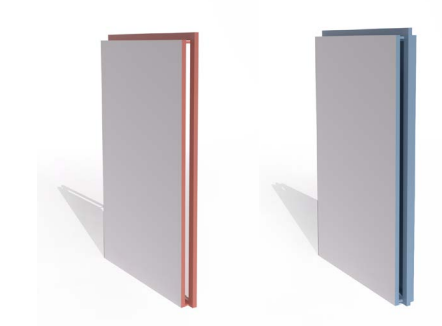

### Kolory

Personalizowane (Pełna paleta RAL) 

**Rectangle Small**  
dł. 1400 szer. 526 wys. 450 mm

**Corner**  
dł. 1400 szer. 1400 wys. 450 mm

**Hill**  
dł. 1400 szer. 526 wys. 450 mm

**Exhibition Panel One/Two-sided**  
dł. 1400 szer. 92 wys. 1800 mm