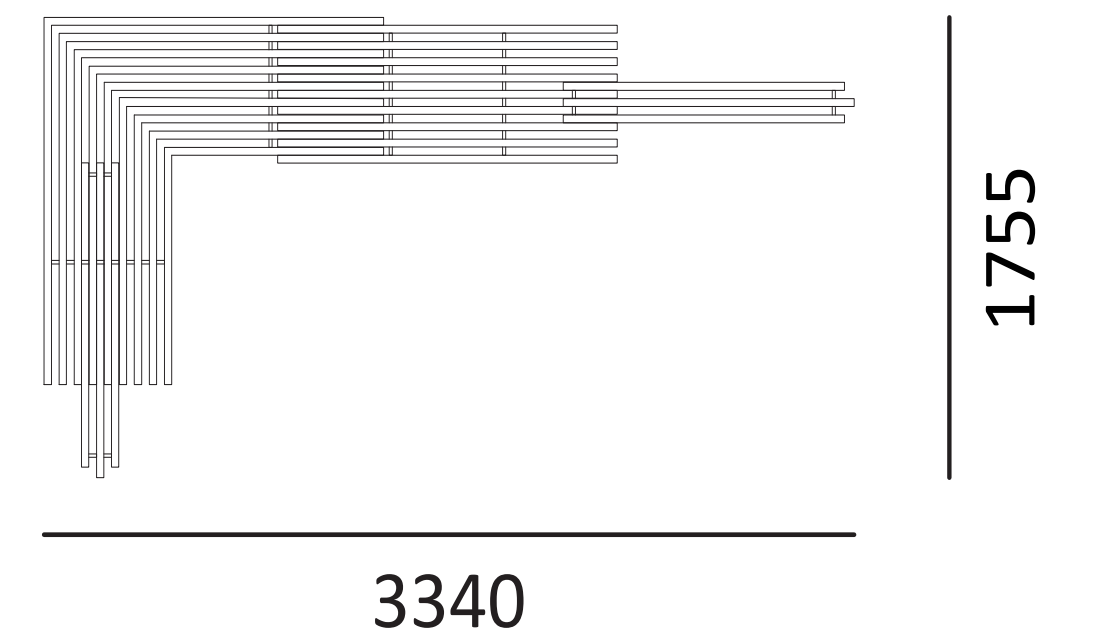

Zastosowanie

Wystawa plenerowa
Instalacje publiczne - miejsca spotkań
Strefy odpoczynku
Przestrzenie dla dzieci
Meble eventowe
lokalizacja do zdjęć