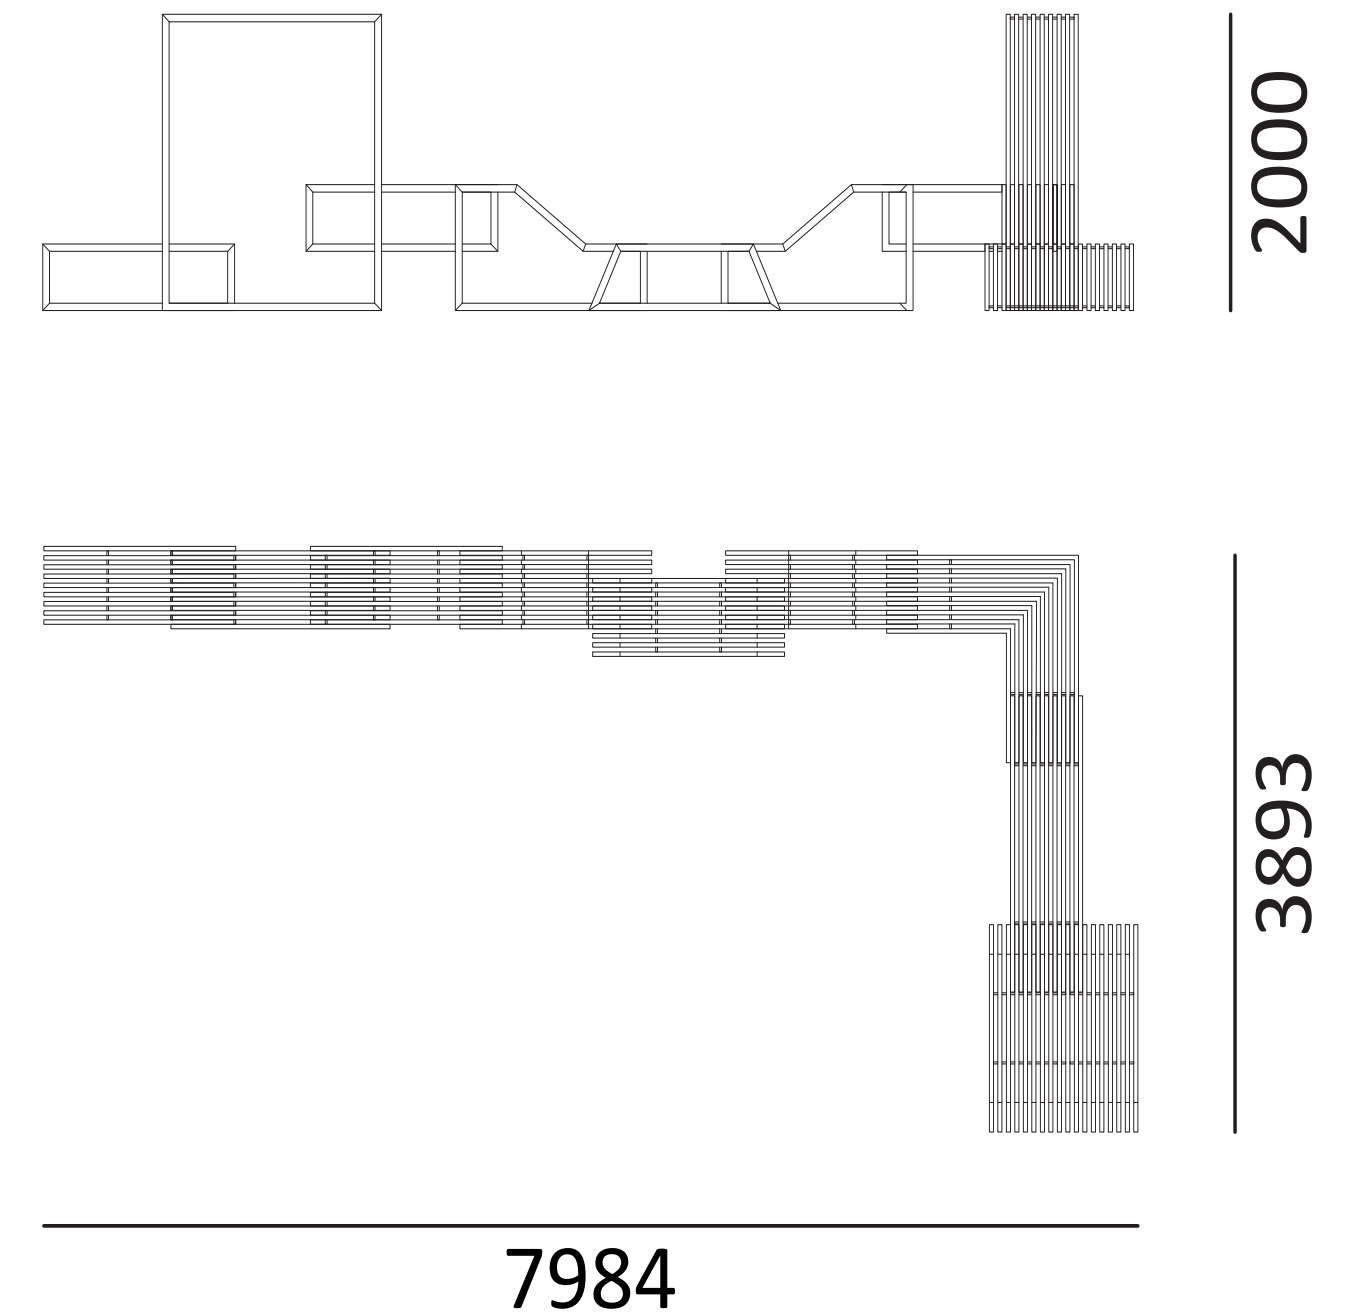

Zastosowanie

Wystawa plenerowa
Instalacje publiczne - miejsca spotkań
Strefy odpoczynku
Przestrzenie dla dzieci
Meble eventowe
lokalizacja do zdjęć