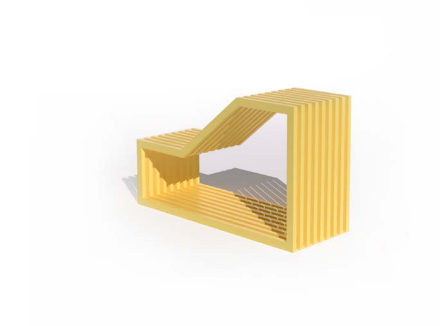

Hill
dł. 1400 szer. 526 wys. 450 mm