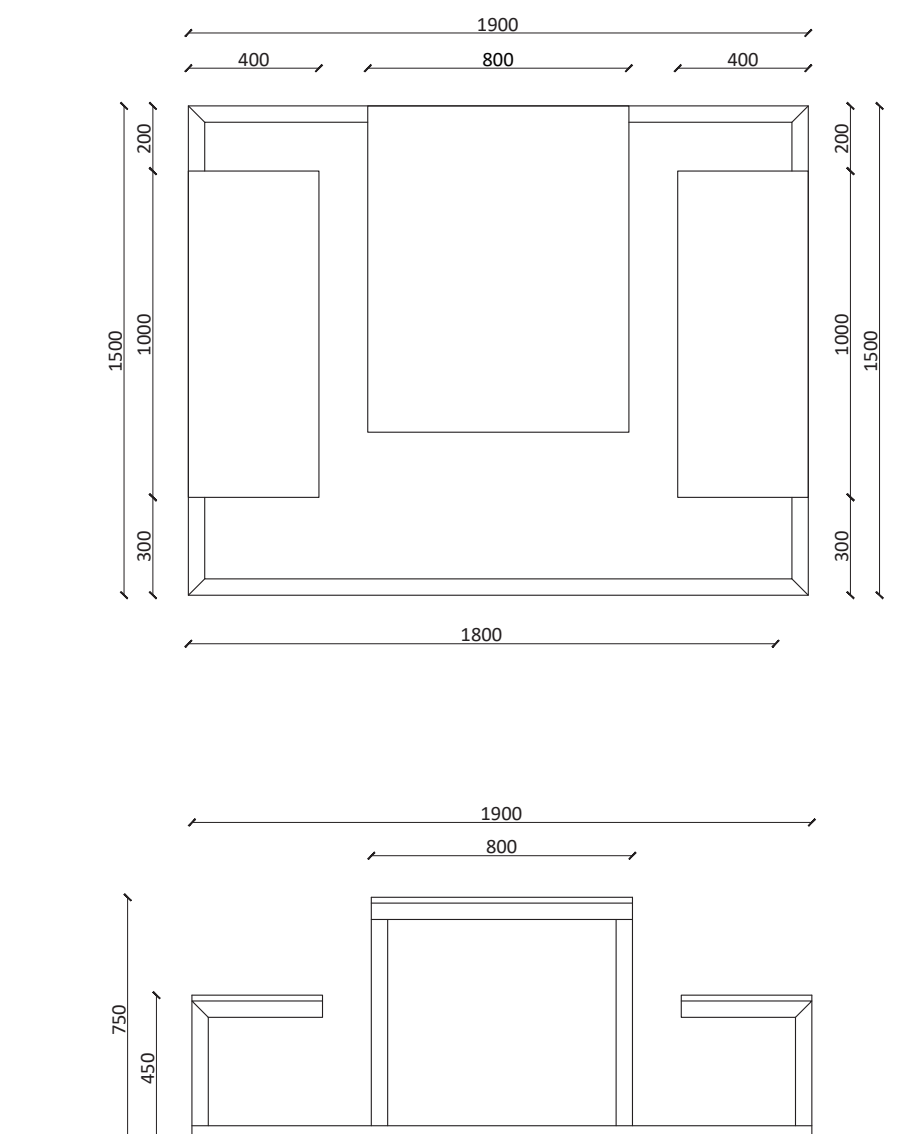

## Wymiary

dł. 1800 szer. 1500 wys. 750 mm

blue

light blue

mint

poppy

chestnut

olive