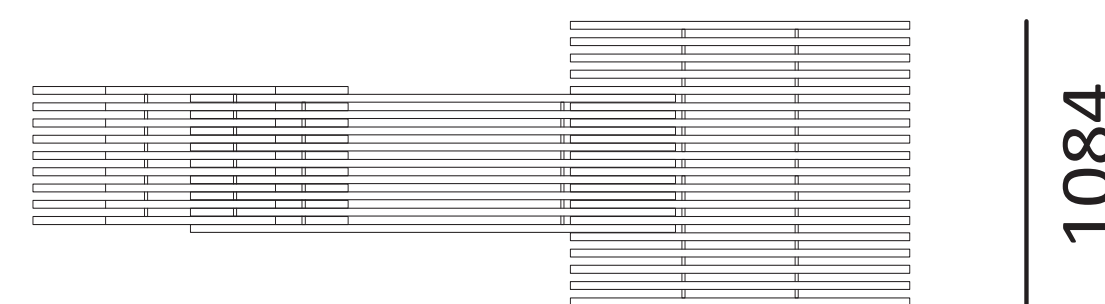

Zastosowanie

Instalacje publiczne - miejsca spotkań
Strefy odpoczynku
Przestrzenie dla dzieci
Meble eventowe
lokalizacja do zdjęć