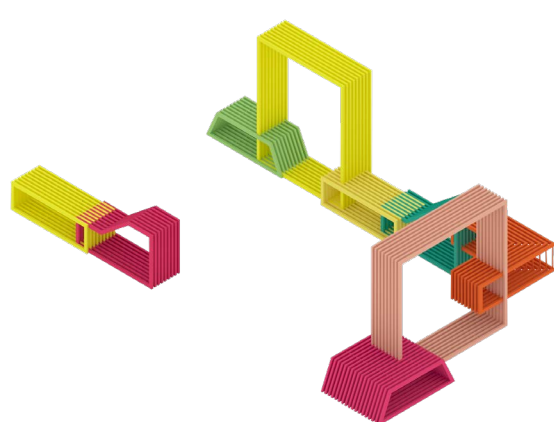

Play Sculpture S2