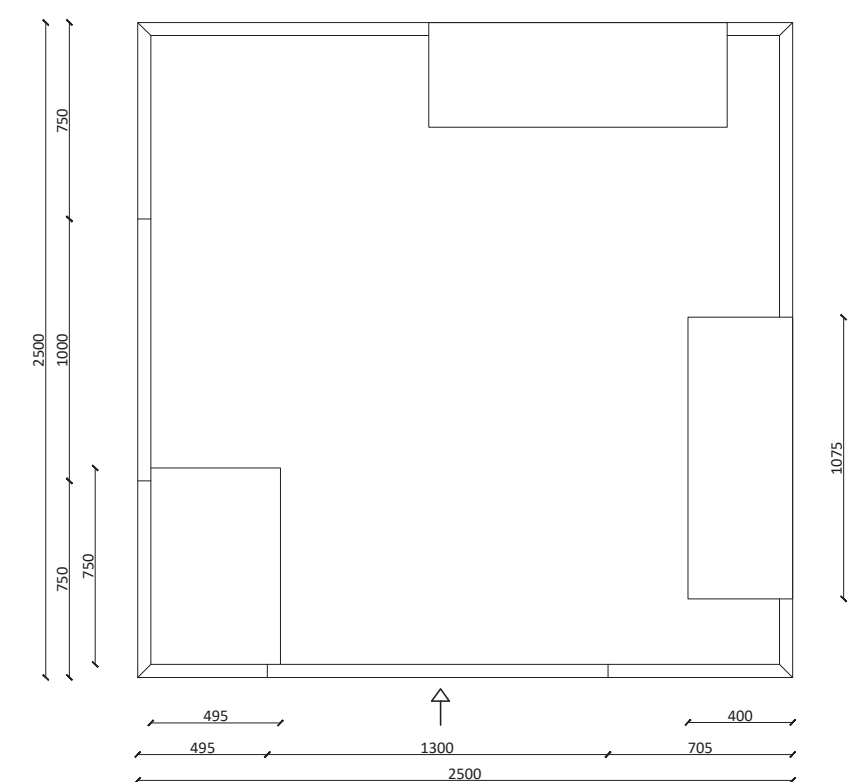

## Wymiary

dł. 2500 szer. 2500 wys. 2100 mm

blue

light blue

mint

poppy

chestnut

olive