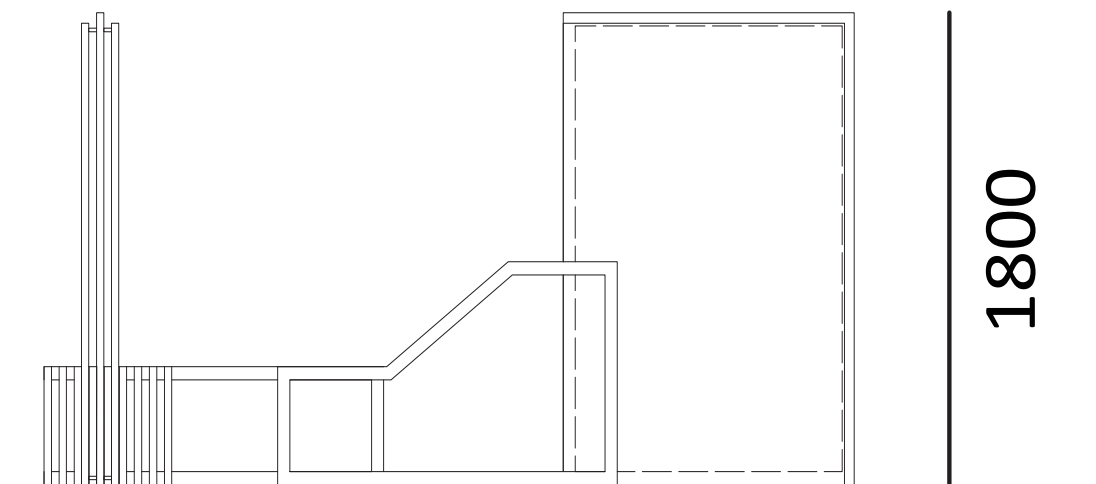

Zastosowanie

Wystawa plenerowa
Instalacje publiczne - miejsca spotkań
Strefy odpoczynku
Przestrzenie dla dzieci
Meble eventowe
lokalizacja do zdjęć