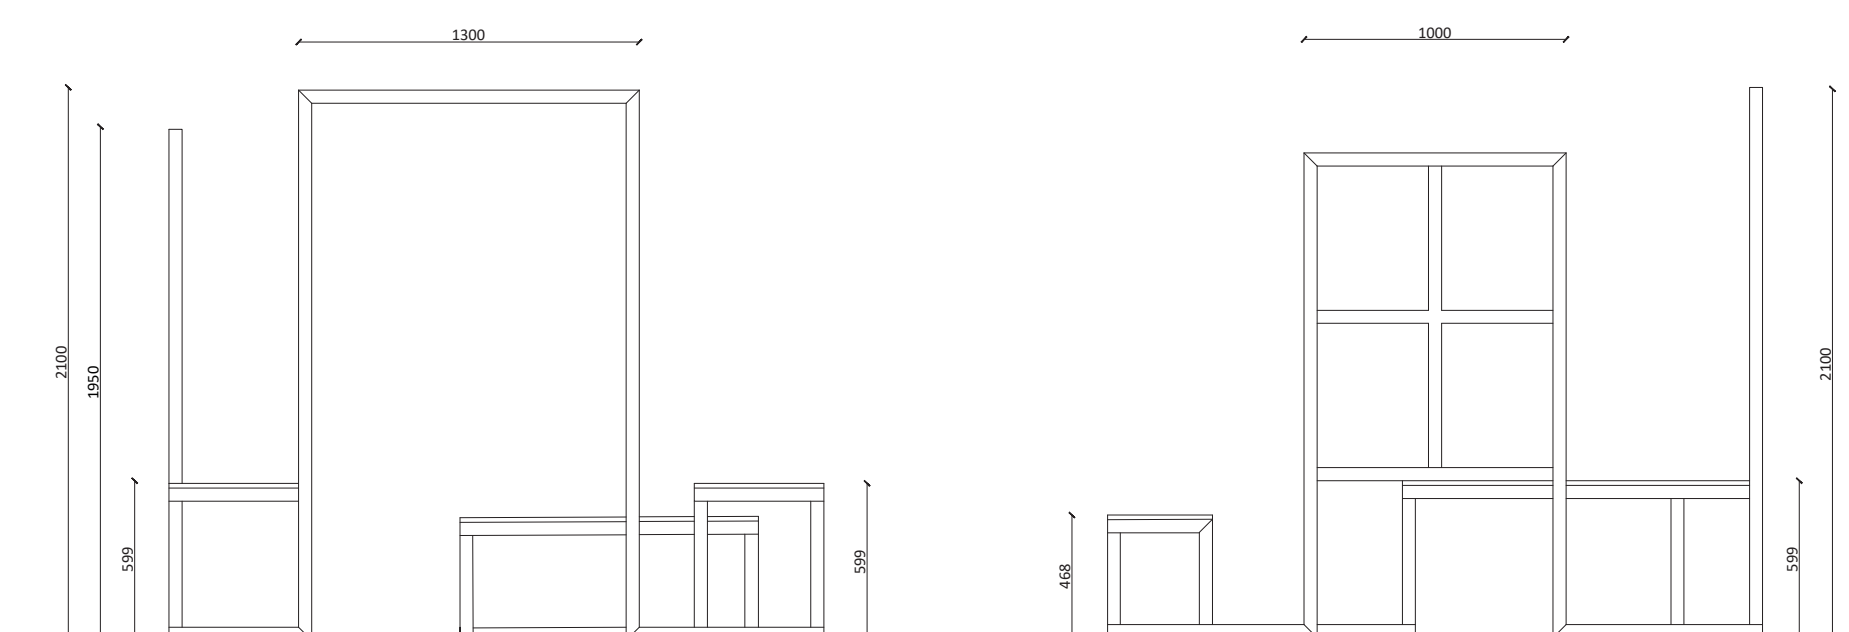

blue

light blue

mint

poppy

chestnut

olive

pastel green

sunflower

custom