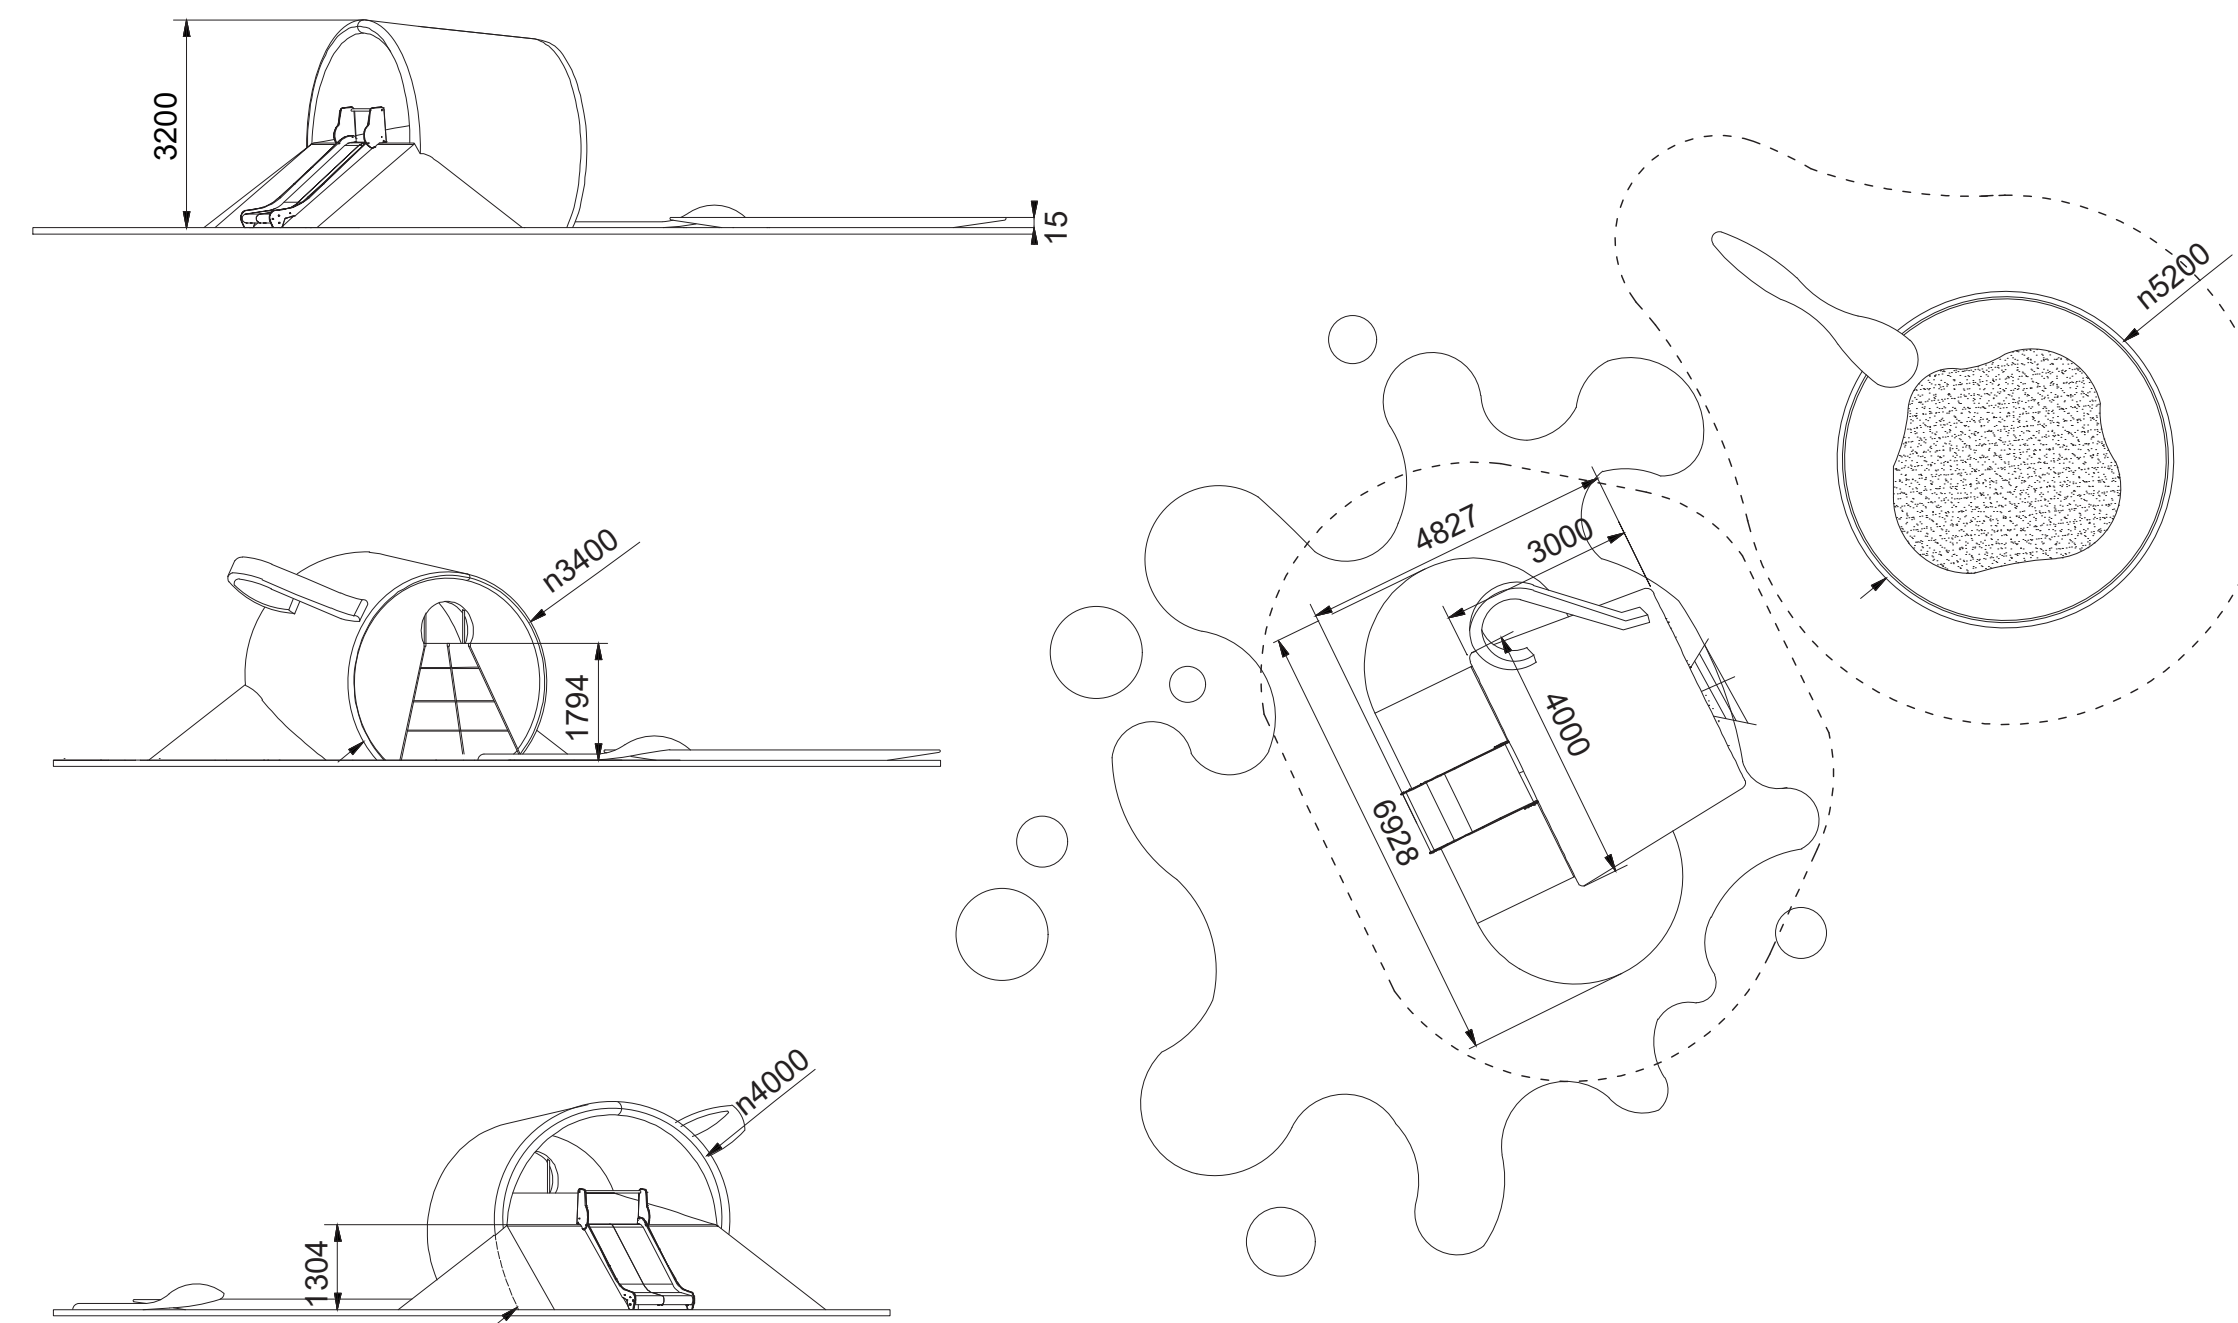

Certyfikaty

Bezpieczeństwa: EN 1176
Odporność ogniowa: NEN-EN 13501-1 A2-s1