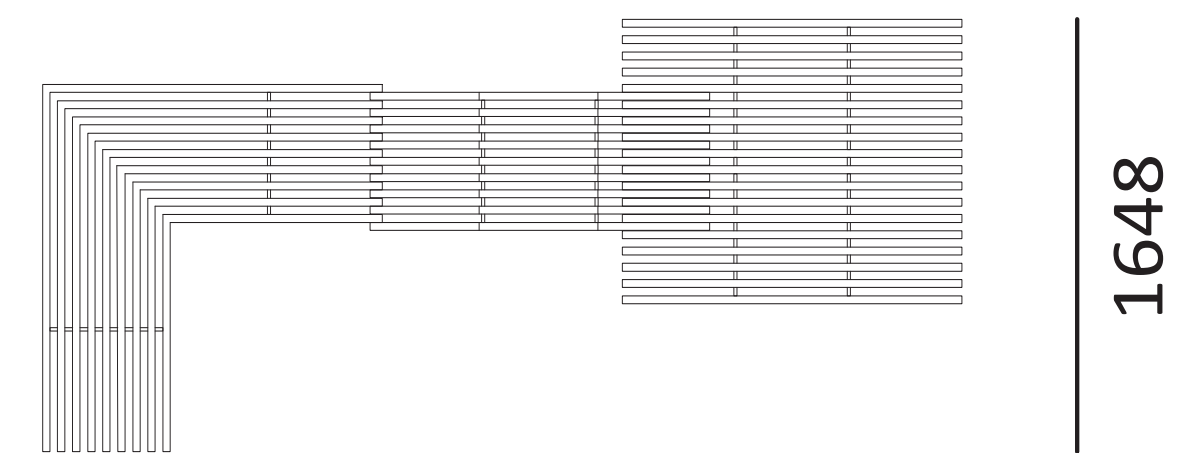

Wymiary i waga

dł. 3790 szer. 1548 wys. 850 mm
320 kg