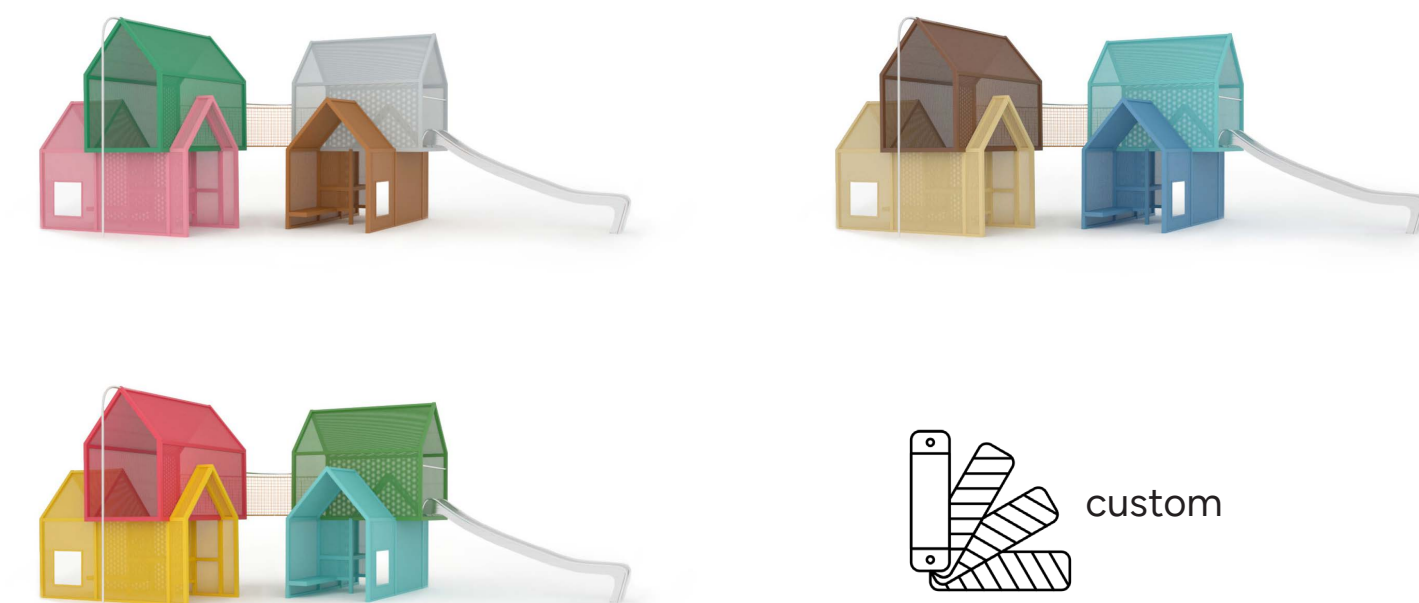

Stack Play House Quadriple

Materiały

Zjeżdżalnia: Stal nierdzewna

Kubek: Malowana proszkowo stal galwanizowana / stal nierdzewna

Podłoże: EPDM

Kolory

Kompozycje katalogowe

Personalizowane (Pełna paleta RAL)

Wymiary

dł. 7140 szer. 4305 wys. 2940 mm

Certyfikaty

Bezpieczeństwa: EN 1176

Odporność ogniowa: NEN-EN 13501-1 A2-s1