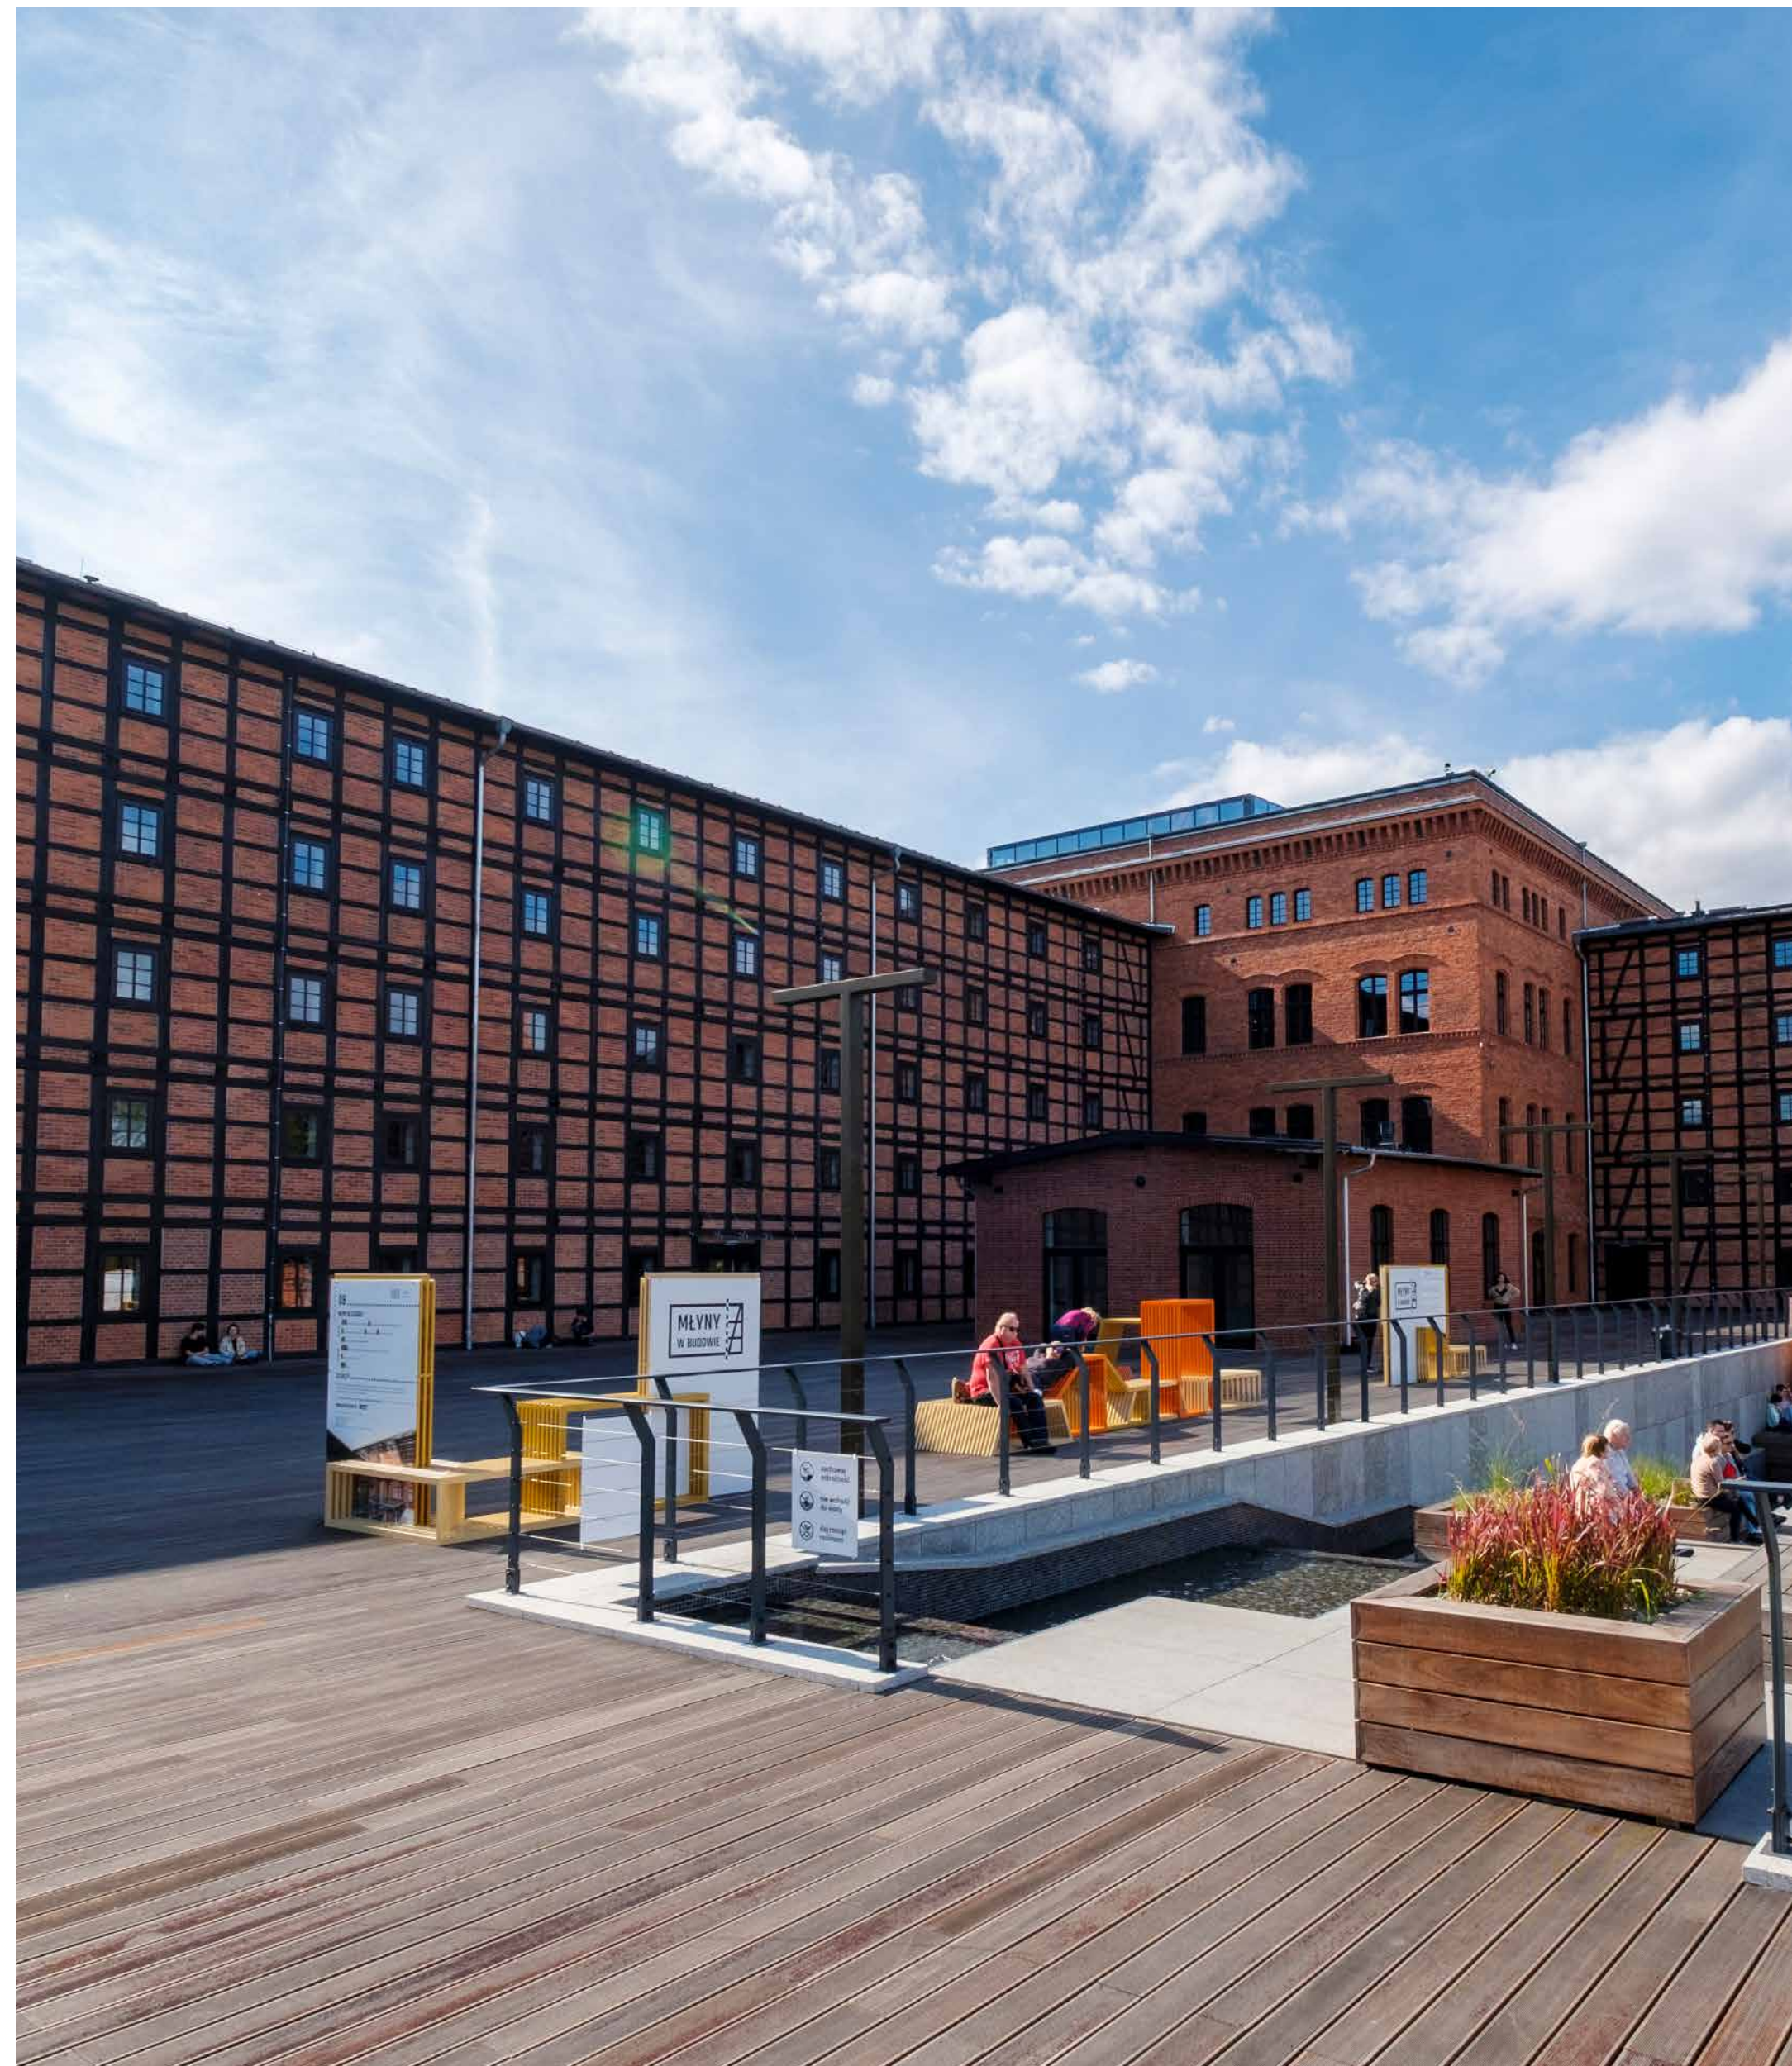

lakierowane drewno

Do przestrzeni publicznych / do ogrodów

malowana proszkowo stal galwanizowana lub nierdzewna

Pełna paleta RAL

niestandardowe opcje
na życzenie

06

MŁYNY W LICZBACH

- 813** drewnianych pali wbitych na **8**m w głąb ziemi dla ustabilizowania gruntu
- 2** koła młyńskie o średnicy ok. **5**m wykonujące **8** obrotów na minutę
- 40** ton produkowanej mąki na dobę
- 5000** zab. przesiedlonych w bezpieczne miejsce z placu budowy
- 3** lata prac remontowych
- 500** okien