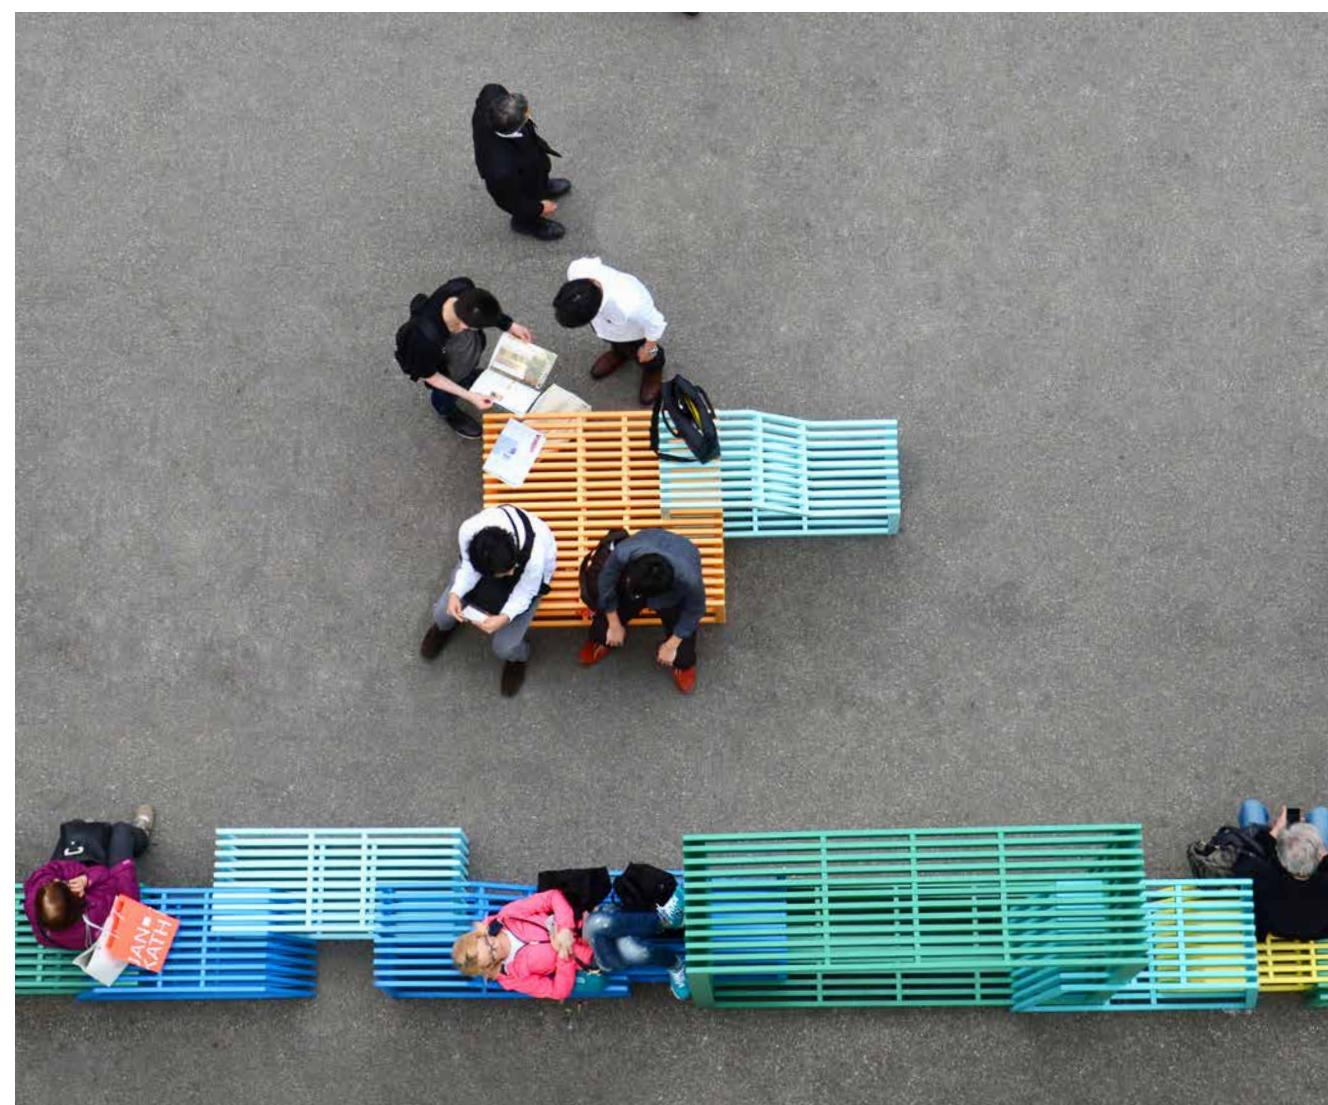

Wzbogacanie
codzienności

Placemaking

Trwałość
i zrównoważony rozwój

Bezpieczeństwo

Indywidualne
podejście

Wspaniałe przestrzenie publiczne to strefy, w których ludzie mogą się rozwijać; gdzie stawia się na zdrowie, zadowolenie i dobre samopoczucie. „Placemaking”, czyli tworzenie miejsc z uwzględnieniem relacji, które zachodzą między przestrzenią, a jej użytkownikami, ma moc przekształcania całego otoczenia.