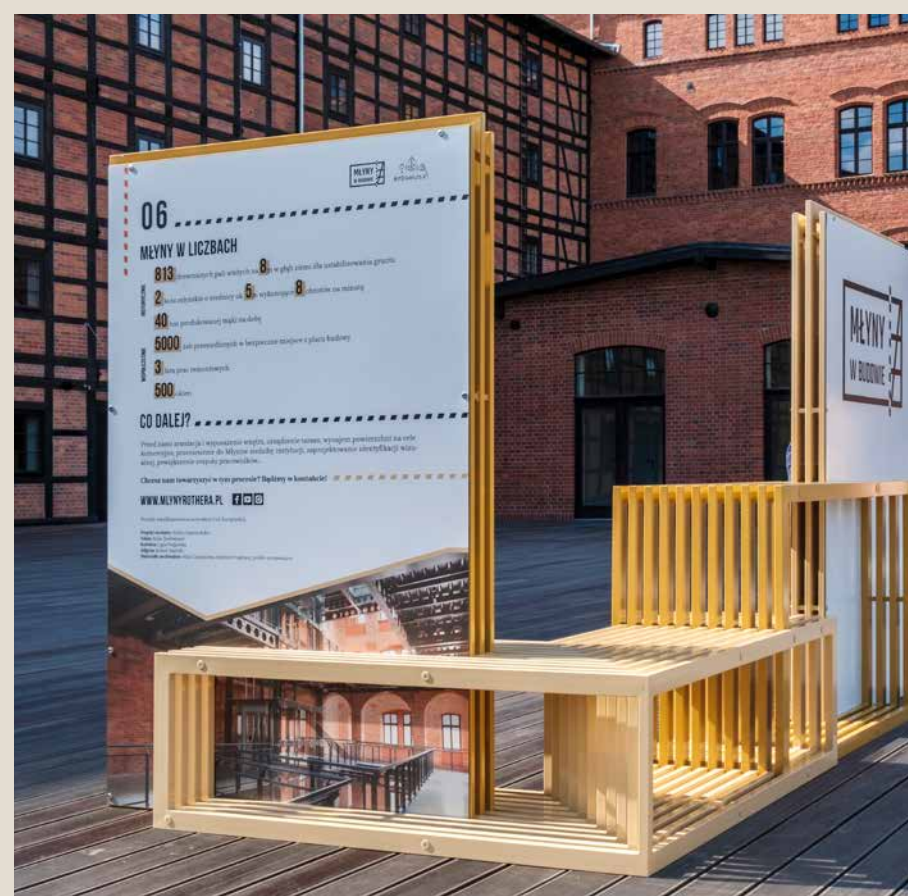

Ekspresja

Myśl nieszablonowo, prezentuj nieszablonowo.

Powyżej: Intersections, wystawa plenerowa w Młynach Rothera. Po prawej: Intersections w winiarni Neleman w Zutphen w Holandii.

Niezależnie od tego, czy chcesz pokazać swoje produkty w nowy sposób, czy w ciekawy sposób przekazać treść, nasze instalacje mogą nadać nowe oblicze temu, co chcesz powiedzieć.