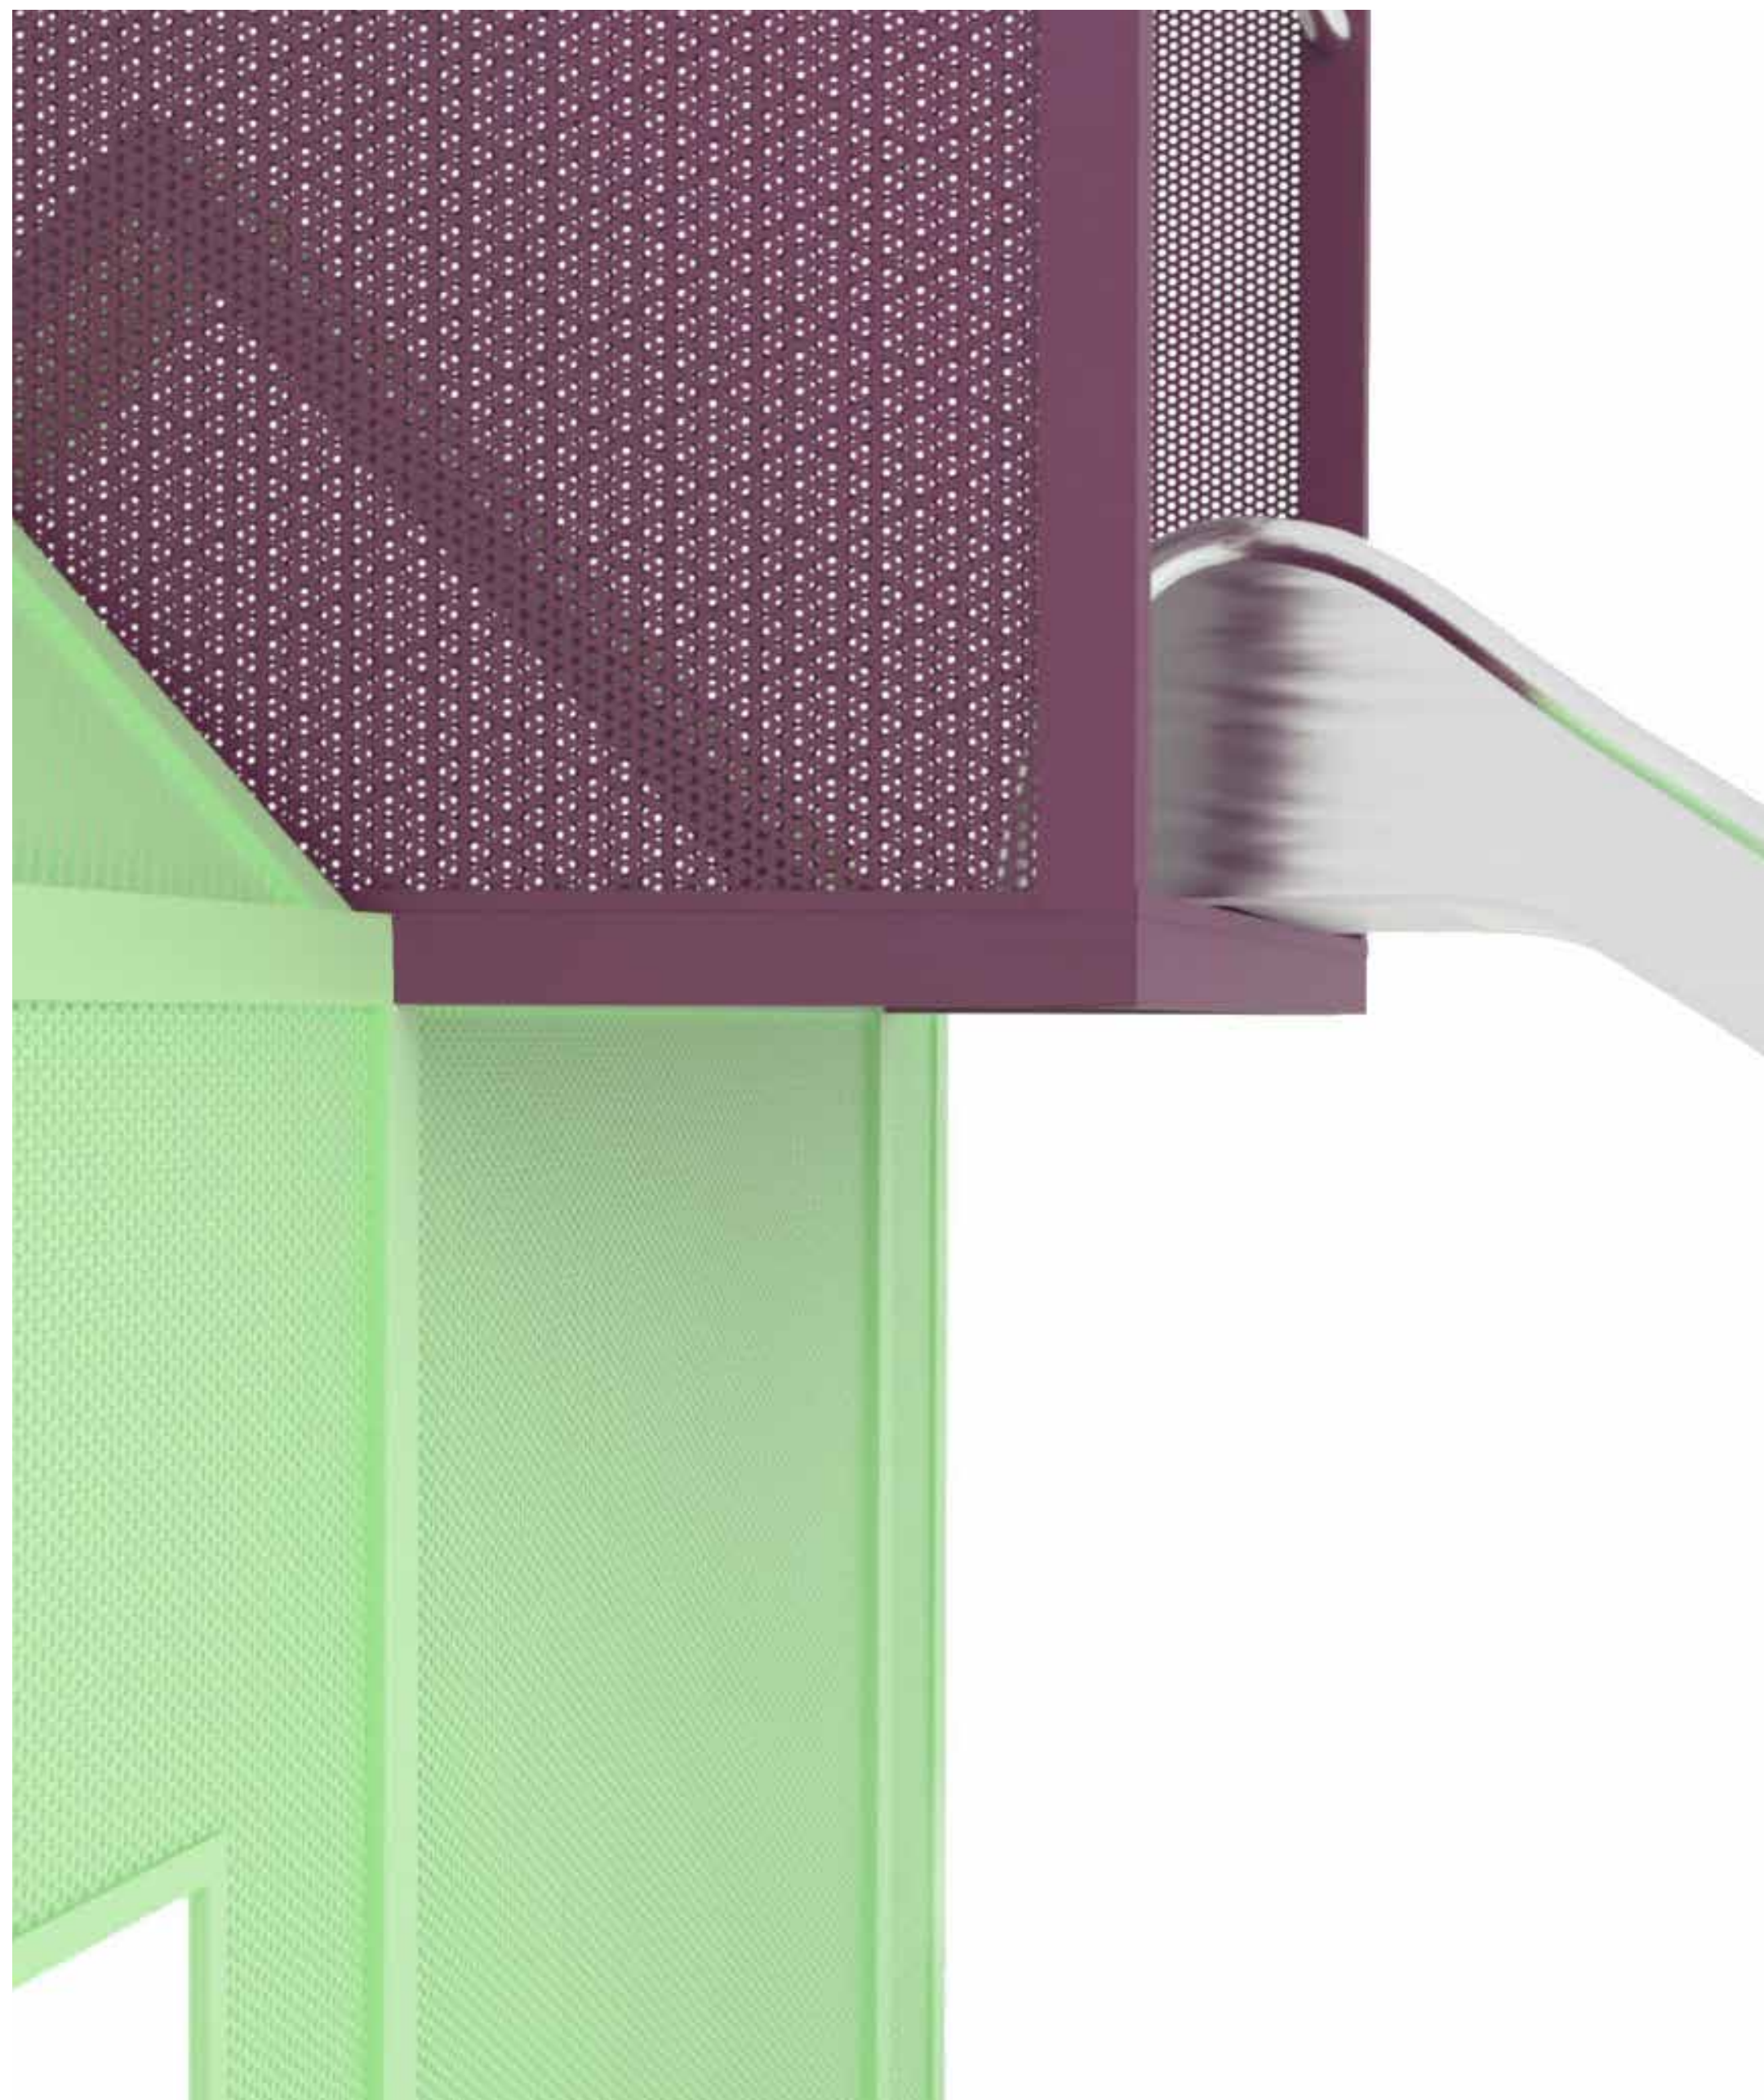

Materiały i kolory

Malowana proszkowo stal galwanizowana lub nierdzewna

Full RAL palette

niestandardowe opcje
na życzenie

The Spill

Rzeźba do zabawy
przypominająca ogromny,
przewrócony kubek, z którego
wylewa się napój.

Rzeźba do zabawy przypomina duży kubek, z którego wylewa się sok. Wylewający się napój to także zjeżdżalnia dla dzieci, natomiast dno kubka to ścianka wspinaczkowa. Częścią instalacji jest również talerzyk, który pełni funkcję piaskownicy. Artystyczny plac zabaw zachęca do różnego typu zabaw, skakania, turlania się, chowania, zjeżdżania. Kolorowe plamy z namalowanymi cyframi to niekonwencjonalna interpretacja gry w klasy.

Materiały i kolory

Malowana proszkowo
stal galwanizowana lub nierdzewna
Płyty HDPE

niestandardowe opcje
na życzenie

Stack Play Houses

Minimalistyczna instalacja
do zabawy inspirowana
architekturą.

Rzeźba do zabawy wykonana z brył domków, które są ułożone jeden na drugim. Tworzy wesoły i kreatywny plac zabaw dla dzieci, gdzie mogą się ukryć i bawić na różne sposoby. Przyciągająca wzrok struktura wprowadza świetny, nowoczesny element na miejskie place, osiedla czy tereny zielone.

Materiały i kolory

Konstrukcja: malowana proszkowo stal galwanizowana lub nierdzewna
Zjeżdżalnia: stal nierdzewna

Stack Play House x2

Modele

Stack Play House x2

Stack Play House x3

Stack Play House x4

Stack Play House x3