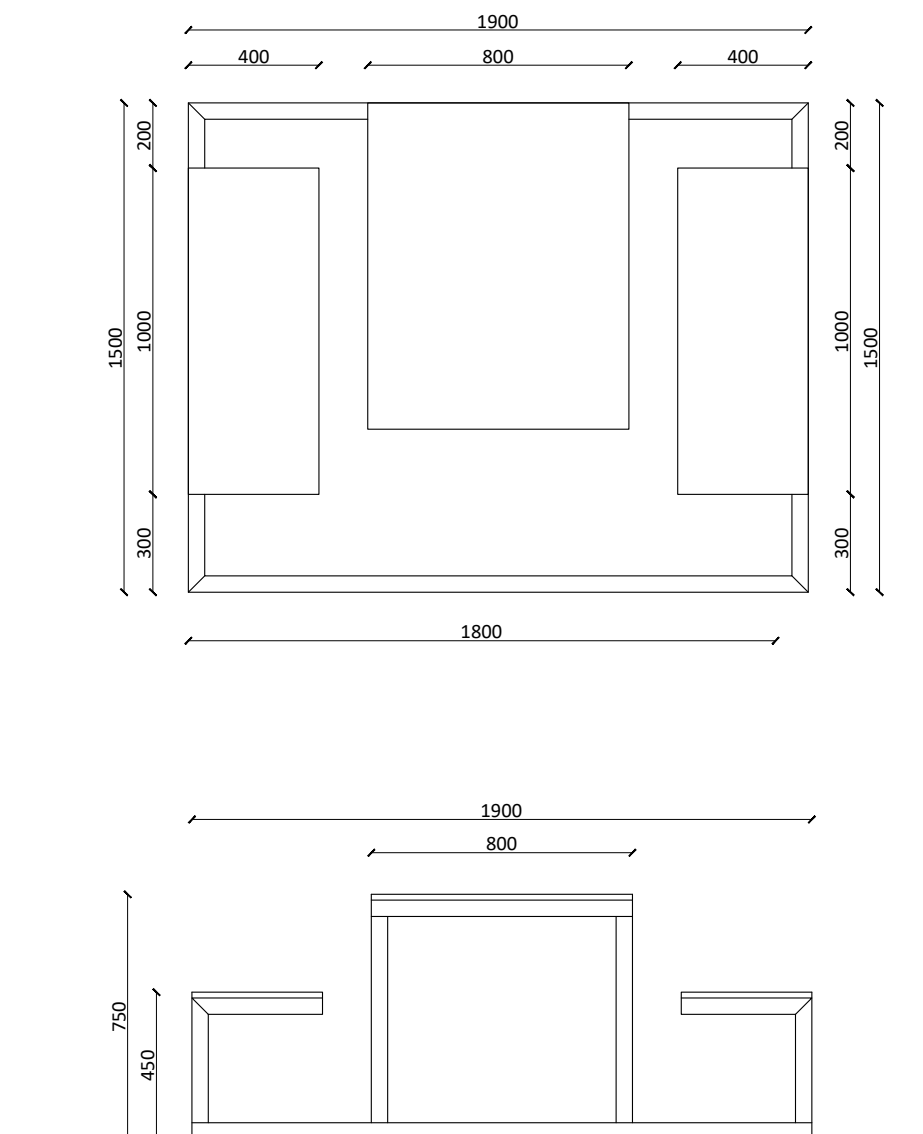

NEN-EN 13501-1 A2-s1

Dimensions

W1800 x B1500 x H750 mm

blue

light blue

mint

poppy

chestnut